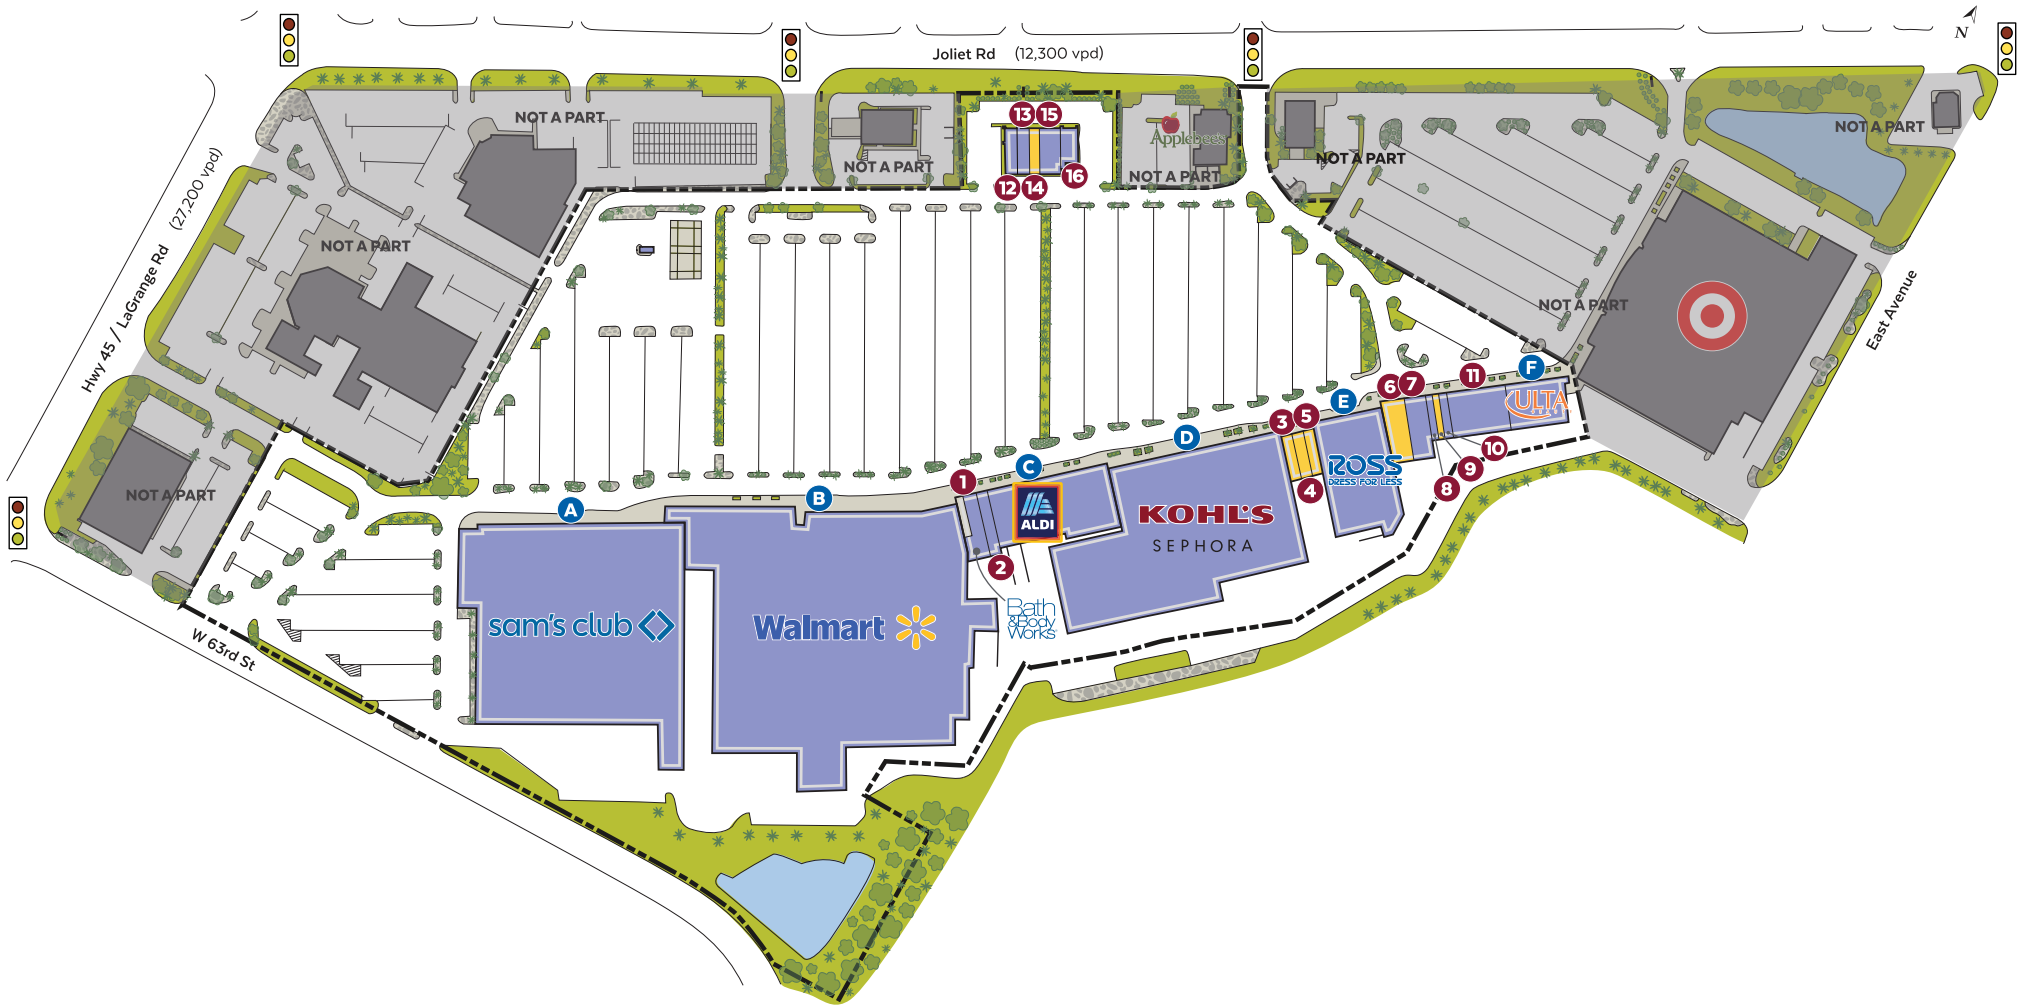

▶ THE QUARRY SHOPPING CENTER

SE Corner Highway 45 / LaGrange Rd @ Joliet Rd in Hodgkins, Illinois 60525

2,666 SF • 1,600 SF • 1,600 SF • 1,600 SF • 1,165 SF • 1,050 SF

■ AVAILABLE
 ■ LEASE PENDING
 ■ EXECUTED

Matt Brock

713-693-1406

mbrock@frpltd.com

WWW.FRPLTD.COM

▶ THE QUARRY SHOPPING CENTER

SE Corner Highway 45 / LaGrange Rd @ Joliet Rd in Hodgkins, Illinois 60525

2,666 SF • 1,600 SF • 1,600 SF • 1,600 SF • 1,165 SF • 1,050 SF

Tenant List

Tenant	Address	SF/Acres
A <input checked="" type="checkbox"/> Sam's Club	9500 Joliet Rd	
B <input checked="" type="checkbox"/> Walmart	9450 Joliet Rd	
C <input checked="" type="checkbox"/> Aldi	9430 Joliet Rd	
D <input checked="" type="checkbox"/> Kohl's	9350 Joliet Rd	
E <input checked="" type="checkbox"/> Ross Dress for Less	9290 Joliet Rd	
F <input checked="" type="checkbox"/> Ulta Beauty	9270 Joliet Rd #100	
1 <input checked="" type="checkbox"/> Bath & Body Works	9430 Joliet Rd #750	
2 <input checked="" type="checkbox"/> Sally Beauty Supply	9430 Joliet Rd #600	
3 <input type="checkbox"/> AVAILABLE	9320 Joliet Rd #400	1,600
4 <input type="checkbox"/> AVAILABLE	9320 Joliet Rd #200	1,600
5 <input type="checkbox"/> AVAILABLE	9320 Joliet Rd #100	1,165
6 <input type="checkbox"/> AVAILABLE	9270 Joliet Rd #800	2,666
7 <input checked="" type="checkbox"/> America's Best	9270 Joliet Rd #750	
8 <input checked="" type="checkbox"/> Sport Clips	9270 Joliet Rd #700	
9 <input type="checkbox"/> AVAILABLE	9270 Joliet Rd #650	1,050
10 <input checked="" type="checkbox"/> AT&T	9270 Joliet Rd #600	
11 <input checked="" type="checkbox"/> Villa Nails	9270 Joliet Rd #400	
12 <input checked="" type="checkbox"/> Tropical Smoothie Cafe	9404 Joliet Rd #C	
13 <input checked="" type="checkbox"/> Buffalo Wild Wings GO	9404 Joliet Rd #B	
14 <input type="checkbox"/> AVAILABLE	9404 Joliet Rd #A	1,600
15 <input checked="" type="checkbox"/> Verizon	9402 Joliet Rd	
16 <input checked="" type="checkbox"/> Dunkin'	9400 Joliet Rd	